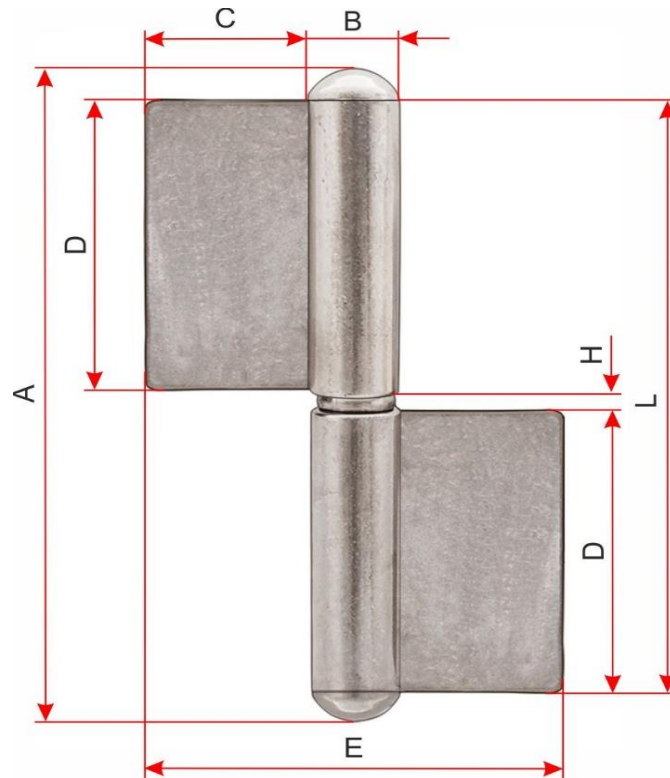

Artikel: Anschweißscharnier  
 Ausführung: 2-teilig mit festem Bolzen  
 mit 2 langen Flügeln aus A2 Edelstahl  
 rechts verwendbar  
 poliert  
 rostfrei  
 Material: **V2A Edelstahl**  
**stainless steel AISI 304**

Boschstrasse 5  
 76185 Karlsruhe  
 Telefon: 0721-757955  
 info@zodl-design.de  
 www.spannfix-shop.com

Artikelnummer	L	A	B	C	D	E	H	S
8084.20.00900060	60 mm	70 mm	14 mm	20,5 mm	28,5 mm	55 mm	3 mm	2,5 mm
8084.20.00900080	80 mm	90 mm	14 mm	28 mm	38,5 mm	70 mm	3 mm	2,5 mm
8084.20.01100100	100 mm	110 mm	17 mm	31,5 mm	48 mm	80 mm	4 mm	3,0 mm
8084.20.01100120	120 mm	130 mm	17 mm	31,5 mm	58 mm	80 mm	4 mm	3,0 mm