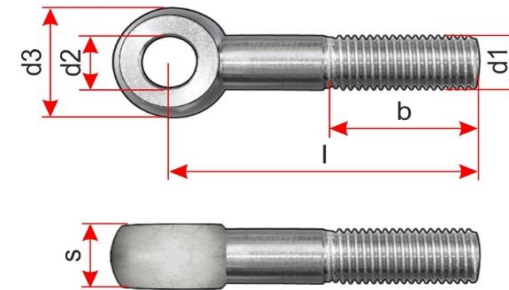

Augenschrauben M12

Ausführung: DIN 444
Form B
Teilgewinde
Material: **V4A Edelstahl**
stainless steel AISI 316
Größe: M12

Artikel-Nr.	Bezeichnung	DIN	d1	d2	l	d3	s min	b
444.40.040.12 / 30	Augenschrauben M12 x 40 / 30	444	M12	12 mm	40 mm	24,48 mm	13,82 mm	30 mm
444.40.050.12 / 30	Augenschrauben M12 x 50 / 30	444	M12	12 mm	50 mm	24,48 mm	13,82 mm	30 mm
444.40.055.12 / 30	Augenschrauben M12 x 55 / 30	444	M12	12 mm	55 mm	24,48 mm	13,82 mm	30 mm
444.40.060.12 / 30	Augenschrauben M12 x 60 / 30	444	M12	12 mm	60 mm	24,48 mm	13,82 mm	30 mm
444.40.065.12 / 30	Augenschrauben M12 x 65 / 30	444	M12	12 mm	65 mm	24,48 mm	13,82 mm	30 mm
444.40.070.12 / 30	Augenschrauben M12 x 70 / 30	444	M12	12 mm	70 mm	24,48 mm	13,82 mm	30 mm
444.40.075.12 / 30	Augenschrauben M12 x 75 / 30	444	M12	12 mm	75 mm	24,48 mm	13,82 mm	30 mm
444.40.080.12 / 30	Augenschrauben M12 x 80 / 30	444	M12	12 mm	80 mm	24,48 mm	13,82 mm	30 mm
444.40.090.12 / 30	Augenschrauben M12 x 90 / 30	444	M12	12 mm	90 mm	24,48 mm	13,82 mm	30 mm
444.40.100.12 / 30	Augenschrauben M12 x 100 / 30	444	M12	12 mm	100 mm	24,48 mm	13,82 mm	30 mm
444.40.110.12 / 30	Augenschrauben M12 x 110 / 30	444	M12	12 mm	110 mm	24,48 mm	13,82 mm	30 mm
444.40.120.12 / 30	Augenschrauben M12 x 120 / 30	442	M12	12 mm	120 mm	24,48 mm	13,82 mm	30 mm
444.40.130.12 / 36	Augenschrauben M12 x 130 / 36	443	M12	12 mm	130 mm	24,48 mm	13,82 mm	36 mm
444.40.140.12 / 36	Augenschrauben M12 x 140 / 36	444	M12	12 mm	140 mm	24,48 mm	13,82 mm	36 mm
444.40.150.12 / 36	Augenschrauben M12 x 150 / 36	444	M12	12 mm	150 mm	24,48 mm	13,82 mm	36 mm