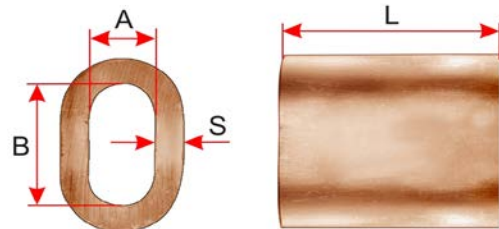

Kupfer Pressklemmen / Copper Ferrules
Copper Ferrules
Manchon en cuivre
Casquillos

Maßtabelle / Size

Klemmengröße	A (mm)	B (mm)	S (mm)	L (mm)	Gewicht / Stück	Gewicht / 100 Stück
1	1,3	2,6	0,85	5	0,0003 g	0,03 kg
1,5	1,8	3,6	1,05	6	0,0009 g	0,09 kg
2	2,4	4,8	0,85	7	0,0015 g	0,15 kg
2,5	2,7	5,4	1,1	9	0,0021 g	0,21 kg
3	3,3	6,6	1,35	11	0,0030 g	0,30 kg
3,5	3,9	7,8	1,6	13	0,0045 g	0,45 kg
4	4,3	8,8	1,7	14	0,0060 g	0,60 kg
4,5	5,1	10,2	1,9	16	0,0090 g	0,90 kg
5	5,6	11,2	2,1	18	0,0120 g	1,20 kg
6	6,7	13,4	2,5	21	0,0180 g	1,80 kg
6,5	6,9	14	2,7	23	0,0240 g	2,40 kg
7	7,5	15	3	25	0,0300 g	3,00 kg
8	8,5	17	3,5	28	0,0450 g	4,50 kg
9	9,9	19,8	3,7	32	0,0600 g	6,00 kg
10	10,9	21,8	4,1	35	0,0900 g	9,00 kg
11	11,6	23,2	4,2	39	0,1200 g	12,00 kg
12	13,2	26,4	4,9	42	0,1500 g	15,00 kg
13	14,2	28,4	5,4	46	0,1800 g	18,00 kg
14	15,3	30,6	5,8	49	0,2400 g	24,00 kg
16	17,5	35	6,7	56	0,3600 g	36,00 kg
18	19,6	39,2	7,8	63	0,4800 g	48,00 kg
20	21,7	43,4	8,4	70	0,6600 g	66,00 kg