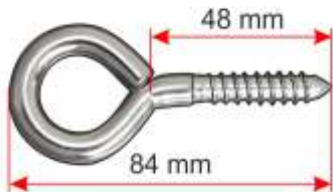

Ösenschrauben

Material: **V4A Edelstahl**
stainless steel AISI 316

5171.40.060.06

6 x 60 mm

5171.40.100.06

6 x 100 mm

5171.40.085.08

8 x 85 mm

5171.40.110.08

8 x 110 mm

5171.40.120.10

10 x 120 mm

Boschstrasse 5
76185 Karlsruhe
Telefon: 0721-757955
info@zodl-design.de
www.spannfix-shop.com