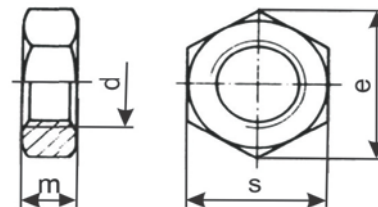

DIN	Bezeichnung	d	s	e	m
439	Sechskantmutter BM1,6	BM1,6	3,2 mm	3,48 mm	0,5 mm
439	Sechskantmutter BM2	BM2	4 mm	4,32 mm	0,95 mm
439	Sechskantmutter BM2,3	BM2,3	4,5 mm	5,20 mm	0,95 mm
439	Sechskantmutter BM2,5	BM 2,5	5 mm	5,45 mm	1,35 mm
439	Sechskantmutter BM2,6	BM 2,6	5 mm	5,80 mm	1,35 mm
439	Sechskantmutter BM3	BM3	5,5 mm	6,01 mm	1,55 mm
439	Sechskantmutter BM4	BM4	7 mm	7,66 mm	1,95 mm
439	Sechskantmutter BM5	BM5	8 mm	8,79 mm	2,45 mm
439	Sechskantmutter BM6	BM6	10 mm	11,05 mm	2,90 mm
439	Sechskantmutter BM8	BM 8	13 mm	14,38 mm	3,70 mm
439	Sechskantmutter BM10	BM 10	17 mm	18,90 mm	4,70 mm
439	Sechskantmutter BM12	BM 12	19 mm	21,10 mm	5,70 mm
439	Sechskantmutter BM14	BM 14	22 mm	24,49 mm	6,42 mm
439	Sechskantmutter BM16	BM 16	24 mm	26,75 mm	7,42 mm
439	Sechskantmutter BM18	BM 18	27 mm	29,56 mm	8,42 mm
439	Sechskantmutter BM20	BM 20	30 mm	32,95 mm	9,10 mm
439	Sechskantmutter BM22	BM 22	32 mm	35,03 mm	9,90 mm
439	Sechskantmutter BM24	BM 24	36 mm	39,55 mm	10,90 mm
439	Sechskantmutter BM27	BM 27	41 mm	45,20 mm	12,40 mm
439	Sechskantmutter BM30	BM 30	46 mm	50,85 mm	13,90 mm
439	Sechskantmutter BM33	BM33	50 mm	55,37 mm	15,40 mm
439	Sechskantmutter BM36	BM36	55 mm	60,79 mm	16,90 mm
439	Sechskantmutter BM39	BM39	60 mm	66,44 mm	18,20 mm
439	Sechskantmutter BM42	BM 42	65 mm	71,30 mm	19,70 mm
439	Sechskantmutter BM45	BM 45	70 mm	76,95 mm	21,20 mm
439	Sechskantmutter BM48	BM 48	75 mm	82,60 mm	22,70 mm