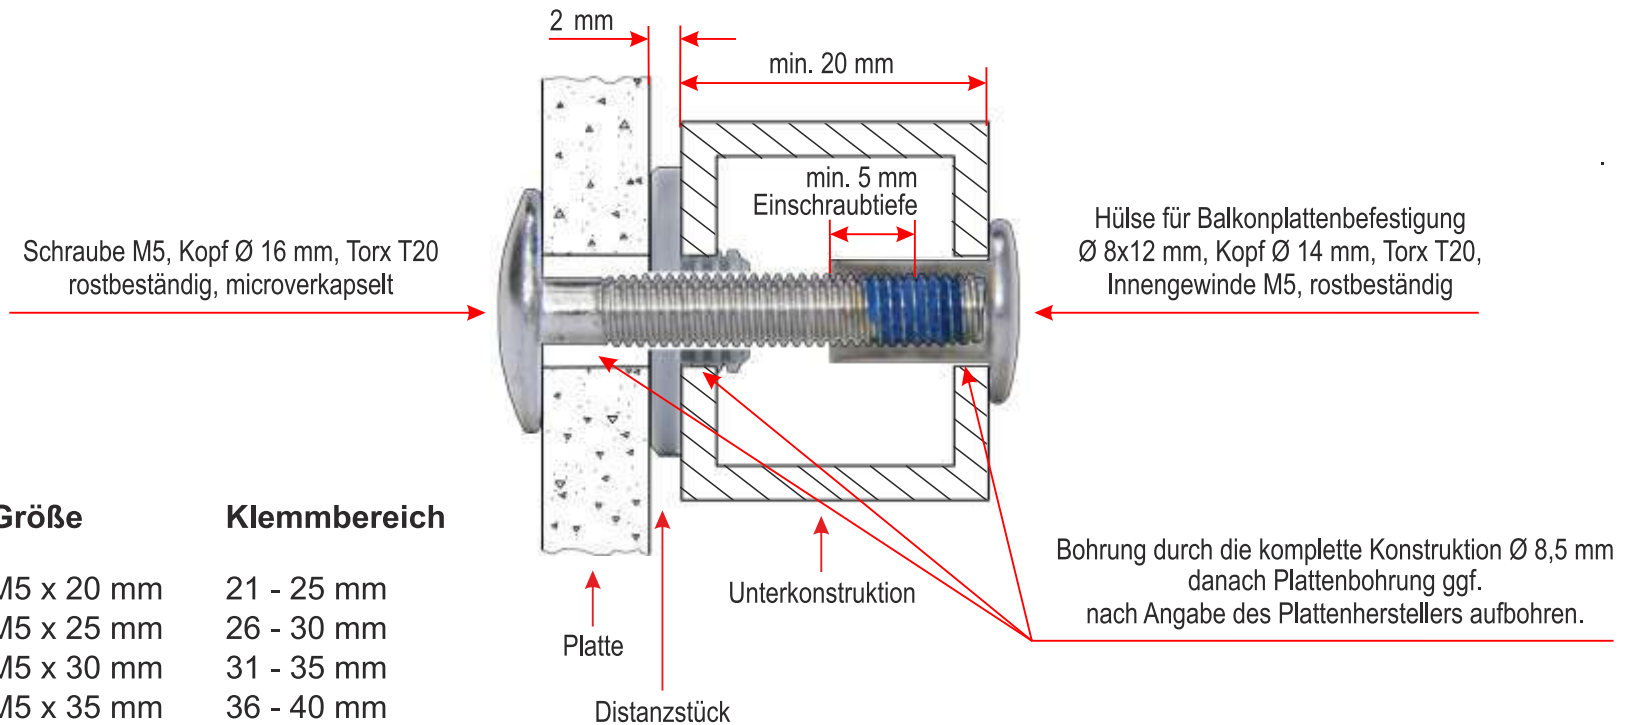

Sicherheits-Balkonschrauben-Set

Balcony Screw Set Head 16 mm with thread bush

Ausführung: incl. Schraube mit großem 16 mm Kopf
incl. Gewindehülse mit großem 14 mm Kopf
incl. Kunststoff-Distanzstück

Material: **A2 Edelstahl**

Boschstrasse 5
76185 Karlsruhe
Telefon: 0721-757955
info@zodl-design.de
www.spannfix-shop.com

| Artikel-Nr. | Größe | Klemmbereich |
|------------------|------------|--------------|
| 8850.20.00500020 | M5 x 20 mm | 21 - 25 mm |
| 8850.20.00500025 | M5 x 25 mm | 26 - 30 mm |
| 8850.20.00500030 | M5 x 30 mm | 31 - 35 mm |
| 8850.20.00500035 | M5 x 35 mm | 36 - 40 mm |
| 8850.20.00500040 | M5 x 40 mm | 41 - 45 mm |
| 8850.20.00500045 | M5 x 45 mm | 46 - 50 mm |
| 8850.20.00500050 | M5 x 50 mm | 51 - 55 mm |
| 8850.20.00500055 | M5 x 55 mm | 56 - 60 mm |
| 8850.20.00500060 | M5 x 60 mm | 61 - 65 mm |
| 8850.20.00050065 | M5 x 65 mm | 66 - 70 mm |
| 8850.20.00050070 | M5 x 70 mm | 71 - 75 mm |

Bestimmung der Schraubenlänge:

Min. Schraubenlänge= Platte + Bauteil - 5 mm

Max. Schraubenlänge= Min. Schraubenlänge + 4 mm